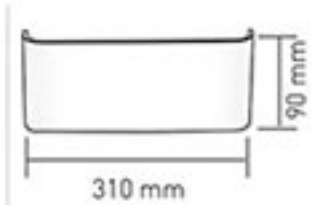

LED Duvar Aplikleri

Wall Lamps

2W AWA Sensörlü Duvar Arm.

RoHS Compliant | CE | IP20

Kod	Renk	Fiyat
AH07-01300	3000K	10,00 USD

Işık Akısı	: 70 lm
Gerilim	: 220 V
Güç	: 2 W
Koli Miktarı	: 50 Ad

2W AWA Sensörlü Duvar Armatürü

RoHS Compliant | CE | ISO 9001 | 30.000 hr | 35° | IP20

Kod	Kasa	Fiyat
AH07-01400	Siyah	11,00 USD

Gerilim	: 220 V
Güç	: 2 W
Işık Akısı	: 40 lm
Aydınlatma Açısı	: 35°
Koli Miktarı	: 100 ad

12W AWA LED Duvar Armatürü

RoHS Compliant | CE | IP20

Kod	Gövde	Fiyat
AH07-03300	Beyaz	42,00 USD
AH07-03301	Siyah	42,00 USD

Işık Akısı	: 600 lm
Gerilim	: 220 V
Renk Isısı	: 3000K
Güç	: 12 W
Koli Miktarı	: 30 Ad

8W AWA LED Duvar Armatürü

RoHS Compliant | CE | IP20

Kod	Gövde	Fiyat
AH07-03200	Beyaz	38,00 USD
AH07-03201	Siyah	38,00 USD

Işık Akısı	: 400 lm
Gerilim	: 220 V
Renk Isısı	: 3000K
Güç	: 8 W
Koli Miktarı	: 30 Ad