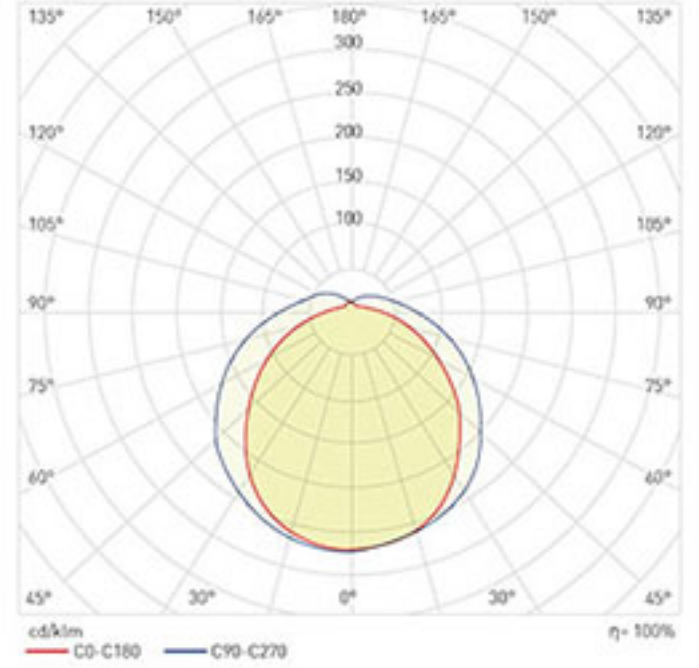

20 W +/- 5%	30 W +/- 5%	50 W +/- 5%
AC 190-240 V	AC 190-240 V	AC 190-240 V
0,099 A	0,136 A	0,23 A
50-60 Hz	50-60 Hz	50-60 Hz
0,9 PF	0,9 PF	0,9 PF
90 lm/W	90 lm/W	90 lm/W
115 °	115 °	115 °
3030 mm	2835 mm	2835 mm
Ra ≥70	Ra ≥70	Ra ≥70
1,800 lm	2700 lm	4,500 lm
-20/+45 °C	-20/+45 °C	-20/+45 °C
IP66	IP66	IP66
2 yıl	2 yıl	2 yıl
50.000 Saat	50.000 Saat	50.000 Saat

Kod	Renk Isısı	Işık Akısı	Güç	Fiyat
AT61-03002	3000K	2650 lm	30 W	26,10 USD
AT61-03032	6500K	2700 lm	30 W	26,10 USD
AT61-03052	Green	-	30 W	26,10 USD

Koli Miktarı: 16 ad

Kod	Renk Isısı	Işık Akısı	Güç	Fiyat
AT61-05002	3000K	4400 lm	50 W	37,80 USD
AT61-05032	6500K	4500 lm	50 W	37,80 USD
AT61-05052	Green	-	50 W	37,80 USD

Koli Miktarı: 10 ad