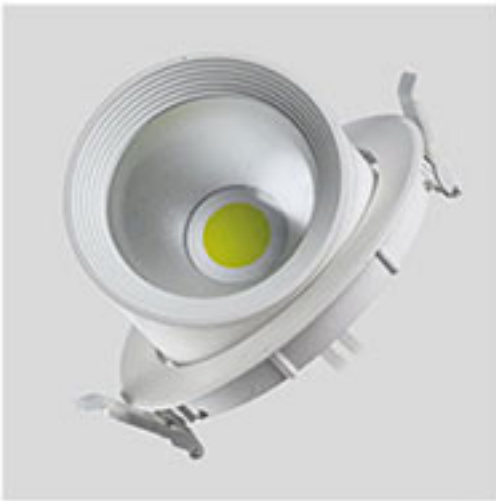

2 Yıl Garanti

Gerilim	: 220 V
Güç	: 30 W
Kesim Ölçüsü	: 145 mm
Aydınlatma Açısı	: 24°-45°
Gövde Rengi	: Beyaz
Koli Miktarı	: 12 ad

Turkey

Discover the potential

30W COB LED Salyangoz Armatür

RoHS Compliant | CE | ISO 9001 | 30.000 hr | 170mm