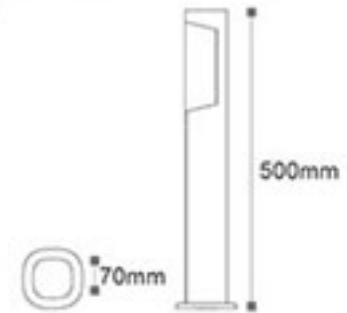

Tarus 500 - Bahçe Armatürü

ISO 9001

Kod	Renk	Fiyat
AG43-01202	3000K	85,00 USD

Işık Akısı : 520 lm

Gerilim : 220 V

Güç : 6 W

Koli Miktarı : 9 Ad

OSRAM^{Chip}

Tarus 300 - Bahçe Armatürü

ISO 9001

Kod	Renk	Fiyat
AG43-01102	3000K	80,00 USD

Işık Akısı : 520 lm

Gerilim : 220 V

Güç : 6 W

Koli Miktarı : 9 Ad

OSRAM^{Chip}

Tarus WLA- Bahçe Apliği

ISO 9001

Kod	Renk	Fiyat
AG43-00902	3000K	80,00 USD

Işık Akısı : 520 lm

Gerilim : 220 V

Güç : 6 W

Koli Miktarı : 16 Ad

OSRAM^{Chip}

Tarus WLS - Sensörlü Bahçe Apliği

ISO 9001

Kod	Renk	Fiyat
AG43-01002	3000K	90,00 USD

Işık Akısı : 520 lm

Gerilim : 220 V

Algılama Açısı : 180°

Güç : 6 W

Koli Miktarı : 16 Ad

OSRAM^{Chip}