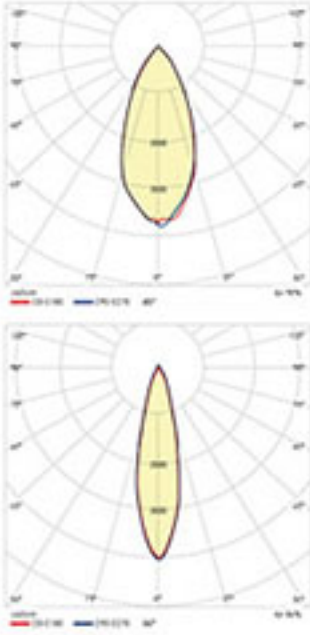

40 W LED Ray Armatürleri

Gövde ve driver kutusu alüminyum enjeksiyon malzemeden olup, yüzey işlemleri yapıldıktan sonra textüre elektrostatik boya ile istenilen renkte boyanabilir. Besleme soketi standart monofaze isteğe bağlı olarak trifaze üretilir. Anodize alüminyum reflektör ve yüksek ışık geçirgenliğine sahip 3mm temperli cam ile korunmaktadır. COB led teknolojisi ile hotspot yapmayan homojen ışık dağılımına sahiptir. 24 ve 45 derece standart çıkış açısına sahip olup projeye özel istenilen açıda özel üretim yapılabilir. Mağaza ortamına uygun 3000-4000-5000K 95 ve üzeri CRI değerinde yüksek verimli ledler ile kumaş dokulan ve renkleri daha canlı ve göz alıcı gözükcektir.

Teknik Özellikler

Güç Tüketimi	40 W +/- 5%	50 W +/- 5%
Besleme Gerilimi	AC 100-240 V	AC 100-240 V
Besleme Akımı	0,19 A	0,38 A
Frekans	50-60 Hz	50-60 Hz
Güç Faktörü Düzeltmesi	0,98 Pf	0,98 Pf
Driver Verimliliği	90 %	90 %
Lümen/Watt	115 lm/W	115 lm/W
Aydınlatma Açısı	24°-45°	24°-45°
Led Tipi	COB 19X19 mm	COB 19X19 mm
Renk Isısı	3000-4000-6500	3000-4000-6500
CRI	Ra≥80-90	Ra≥80-90
Işık Akısı	4,600 lm	5,750 lm
Çalışma Isısı	-20/+50 °C	-20/+50 °C
IP	IP 20	IP 20
Garanti	3 Yıl	3 Yıl
Led Ömrü	50.000 Hours	50.000 Hours

Titreşimsiz sağlıklı ışık: Flicker free

40W COB LED Ray Armatür

Kod	Renk Isısı	G.Rengi	Işık Akısı	Fiyat
AD30-14600	3000K	Beyaz	4350 lm	73,00 USD
AD30-14610	4000K	Beyaz	4500 lm	73,00 USD
AD30-14630	6500K	Beyaz	4600 lm	73,00 USD
AD30-14601	3000K	Siyah	4350 lm	73,00 USD
AD30-14611	4000K	Siyah	4500 lm	73,00 USD
AD30-14631	6500K	Siyah	4600 lm	73,00 USD

Gerilim : 220 V
Güç : 40 W
Aydınlatma Açısı : 24°-45°
Koli Miktarı : 12 ad

Turkey
Discover the potential

50W COB LED Ray Armatür