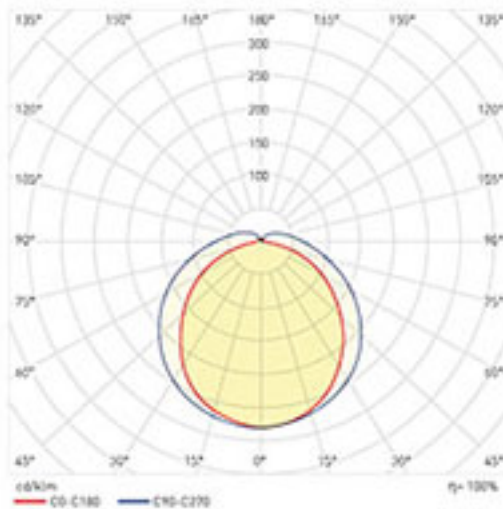

600 mm

1200 mm

18 W

Kod	Renk Isısı	Boy	Işık Akısı	Fiyat
AT01-00600	3000K	600 mm	1550 lm	37,00 USD
AT01-00610	4000K	600 mm	1650 lm	37,00 USD
AT01-00630	6500K	600 mm	1715 lm	37,00 USD

36 W

Kod	Renk Isısı	Boy	Işık Akısı	Fiyat
AT01-01200	3000K	1200 mm	3500 lm	49,00 USD
AT01-01210	4000K	1200 mm	3520 lm	49,00 USD
AT01-01230	6500K	1200 mm	3550 lm	49,00 USD