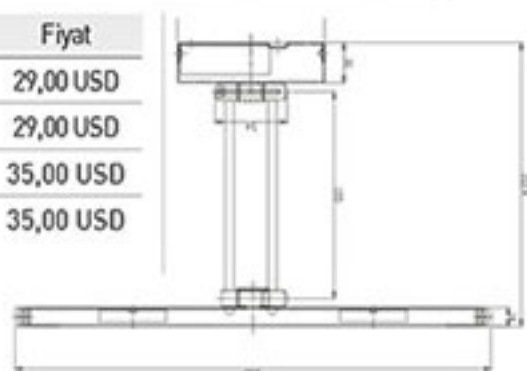

2W LED Duvar Apliđi

ISO 9001

30.000 hr

35°

IP20

Kod	Kasa	Renk Isısı	Fiyat
AH07-04001	Siyah	3000K	16,00 USD

Gerilim	: 220 V
Güç	: 2 W
Işık Akısı	: 60 lm
Aydınlatma Açısı	: 35°
Koli Miktarı	: 20 ad

LED'li Tablo Apliđi

ISO 9001

30.000 hr

IP20

Kod	Güç	Işık Ak.	Renk	Fiyat
AH10-00504	7 W	560 lm	3000K	29,00 USD
AH10-00534	7 W	560 lm	6500K	29,00 USD
AH10-00704	9 W	720 lm	3000K	35,00 USD
AH10-00734	9 W	720 lm	6500K	35,00 USD

Gövde Rengi: Saten

Gerilim : 220 V

Koli Miktarı : 8 ad

LED'li Tablo Apliđi

ISO 9001

30.000 hr

IP20

Kod	Güç	Işık Ak.	Renk	Fiyat
AH10-00105	7 W	560 lm	3000K	29,00 USD
AH10-00135	7 W	560 lm	6500K	29,00 USD
AH10-00305	9 W	720 lm	3000K	35,00 USD
AH10-00335	9 W	720 lm	6500K	35,00 USD

Gövde Rengi: Krom

Gerilim : 220 V

Koli Miktarı : 8 ad