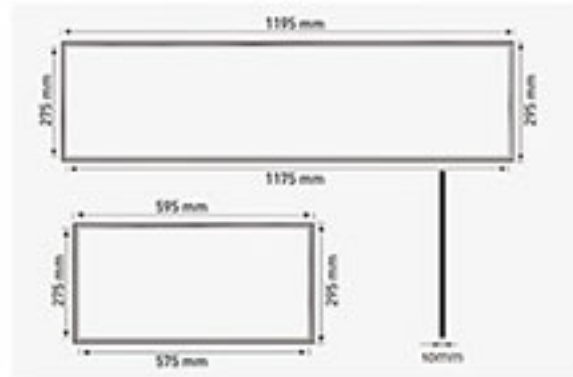

İnce Tip Sıva Altı LED Panel Armatürler

Kaynaklı alüminyum çerçeve yapısı ile yüksek dayanım. İstenilen RAL kodunda çerçeve renk seçeneği. Yüksek kaliteli ve geçirgenlikte PMMA veya PS LPG difüzör seçeneği. Yüksek sıklıktaki verimli led dölümü ile kamaşma karanlık bölge ve hotspot yapmayan özellikler ile, çeşitli güçlerde ve renk seçenekleriyle geniş bir kullanım seçeneği sunmaktadır. Standart 30-60-120 cm ve özel ebatlarda üretim yapılabilmektedir. DALI, triac dimming ve acil kil uygulaması opsiyoneldir.

Technical Specifications	300 X600	300X1200	300X1200
Güç Tüketimi	22 W +/- 5%	36 W +/- 5%	42 W +/- 5%
Besleme Gerilimi	AC 100-240 V	AC 100-240 V	AC 100-240 V
Besleme Akımı	100 mA	163 mA	190 mA
Frekans	50-60 Hz	50-60 Hz	50-60 Hz
Güç Faktörü Düzelt.	0,95 Pf	0,95 Pf	0,95 Pf
Driver Verimliliği	89 %	89 %	89 %
Lümen/Watt	85 lm/W	85 lm/W	85 lm/W
Led Adedi	96 ad	192 ad	192 ad
Aydınlatma Açısı	100°	100°	100°
Led Tipi	2835	2835	2835
CRI	Ra≥80	Ra≥80	Ra≥80
Işık Akısı	1,870 lm	3,060 lm	3,570 lm
Çalışma Isısı	-20/+45 °C	-20/+45 °C	-20/+45 °C
IP	IP 20	IP 20	IP 20
Garanti	2 Yıl	2 Yıl	2 Yıl
Led Ömrü	50.000 Saat	50.000 Saat	50.000 Saat

Turkey

Discover the potential

22 W

Kod	Kesim Ölçüsü	Renk Isısı	Işık Akısı	Fiyat
AP16-33600	275 x 575	3000K	1800 lm	37,00 USD
AP16-33610	275 x 575	4000K	1850 lm	37,00 USD
AP16-33630	275 x 575	6500K	1870 lm	37,00 USD

Koli Miktarı: 10 ad

36 W

Kod	Kesim Ölçüsü	Renk Isısı	Işık Akısı	Fiyat
AP16-23100	275 x 1175	3000K	2900 lm	60,00 USD
AP16-23110	275 x 1175	4000K	3000 lm	60,00 USD
AP16-23130	275 x 1175	6500K	3060 lm	60,00 USD

Koli Miktarı: 5 ad

42 W

Kod	Kesim Ölçüsü	Renk Isısı	Işık Akısı	Fiyat
AP16-43100	275 x 1175	3000K	3350 lm	67,00 USD
AP16-43110	275 x 1175	4000K	3450 lm	67,00 USD
AP16-43130	275 x 1175	6500K	3570 lm	67,00 USD

Koli Miktarı: 5 ad