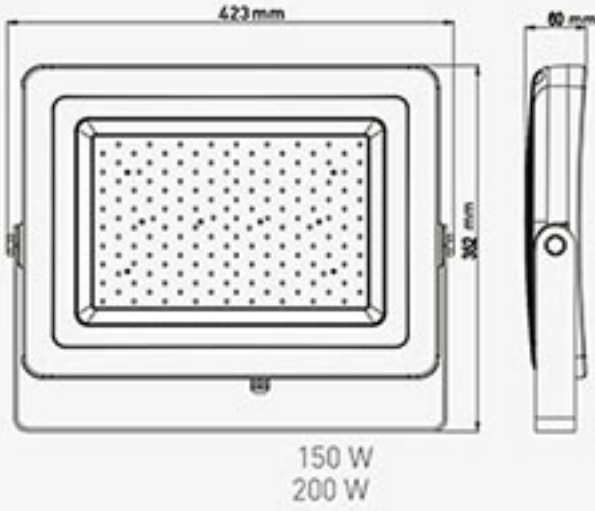

Kod	Renk Isısı	Işık Akısı	Güç	Fiyat
AT61-09402	3000K	13300 lm	150 W	135,00 USD
AT61-09432	6500K	13500 lm	150 W	135,00 USD

Koli Miktarı: 3 ad

Kod	Renk Isısı	Işık Akısı	Güç	Fiyat
AT61-09602	3000K	17500 lm	200 W	200,00 USD
AT61-09632	6500K	18000 lm	200 W	200,00 USD

Koli Miktarı: 3 ad