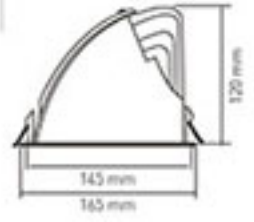

2 Yıl Garanti

Gerilim	: 220 V
Güç	: 30 W
Kesim Ölçüsü	: 145 mm
Aydınlatma Açısı	: 24°-45°
Gövde Rengi	: Beyaz
Koli Miktarı	: 12 ad

Turkey

Discover the potential

30W COB LED Salyangoz Armatür

RoHS Compliant | CE | ISO 9001 | 30.000 hr | 170mm