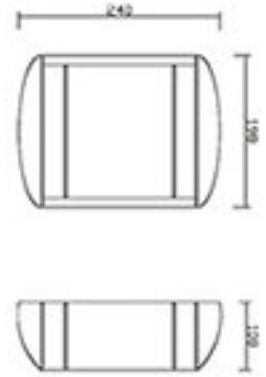

Bahçe Duvar Aydınlatma Apliği

RoHS Compliant | CE | E27 | IP44

Kod	Fiyat
AG31-00122	42,00 USD

Kullanılabilir

Ampul Gücü : max. 60 W

Duy Tipi : E27

Koli Miktarı : 10 Ad

Gövde Özellikleri : Alüminyum enjeksiyon gövde,
üstün kaliteli polikarbonat
materyal.

Bahçe Duvar Aydınlatma Apliği

RoHS Compliant | CE | E27 | IP44

Kod	Fiyat
AG31-00112	26,50 USD

Kullanılabilir

Ampul Gücü : max. 60 W

Duy Tipi : E27

Koli Miktarı : 10 Ad

Gövde Özellikleri : Alüminyum enjeksiyon gövde,
üstün kaliteli polikarbonat
materyal.

LED Çim Armatürleri

RoHS Compliant | CE | IP67

Kod	Güç	Renk	Isık Ak.	Koli	Fiyat
AT25-00102	9 W	3000K	900 lm	20 ad	26,00 USD
AT25-00132	9 W	6500K	900 lm	20 ad	26,00 USD
AT25-00152	9 W	Yeşil	900 lm	20 ad	27,00 USD
AT25-00162	9 W	Mavi	900 lm	20 ad	27,00 USD
AT25-00202	12 W	3000K	1200 lm	20 ad	32,00 USD
AT25-00232	12 W	6500K	1200 lm	20 ad	32,00 USD
AT25-00252	12 W	Yeşil	1200 lm	20 ad	33,00 USD
AT25-00262	12 W	Mavi	1200 lm	20 ad	33,00 USD

Gerilim : 220 V

Gövde Rengi : Füme