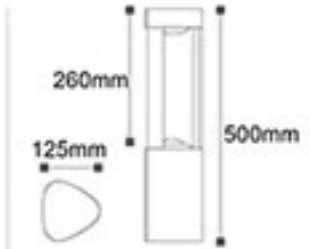

Işık Akısı : 520 lm

Gerilim : 220 V

Güç : 6 W

Koli Miktarı : 4 Ad

OSRAM^{Chip}