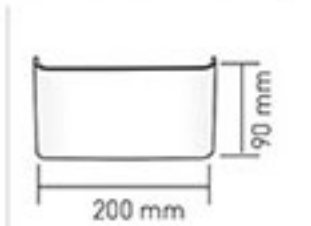

LED Duvar Aplikleri

Wall Lamps

2W AWA Sensörlü Duvar Arm.

RoHS Compliant | CE | IP20

Kod	Renk	Fiyat
AH07-01300	3000K	10,00 USD

Işık Akısı	: 70 lm
Gerilim	: 220 V
Güç	: 2 W
Koli Miktarı	: 50 Ad

2W AWA Sensörlü Duvar Armatürü

RoHS Compliant | CE | ISO 9001 | 30.000 hr | 35° | IP20

Kod	Kasa	Fiyat
AH07-01400	Siyah	11,00 USD

Gerilim	: 220 V
Güç	: 2 W
Işık Akısı	: 40 lm
Aydınlatma Açısı	: 35°
Koli Miktarı	: 100 ad

12W AWA LED Duvar Armatürü

RoHS Compliant | CE | IP20

Kod	Gövde	Fiyat
AH07-03300	Beyaz	42,00 USD
AH07-03301	Siyah	42,00 USD

Işık Akısı	: 600 lm
Gerilim	: 220 V
Renk Isısı	: 3000K
Güç	: 12 W
Koli Miktarı	: 30 Ad

8W AWA LED Duvar Armatürü

RoHS Compliant | CE | IP20

Kod	Gövde	Fiyat
AH07-03200	Beyaz	38,00 USD
AH07-03201	Siyah	38,00 USD

Işık Akısı	: 400 lm
Gerilim	: 220 V
Renk Isısı	: 3000K
Güç	: 8 W
Koli Miktarı	: 30 Ad