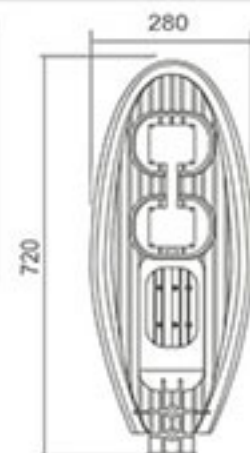

LED Sokak Armatürü

ISO 9001

30.000 hr

IP65

Gövde
Füme

Kod	Renk	Fiyat
AT40-05032	6000K	93,00 USD

Gerilim	: 220 V
Güç	: 50 W
Işık Akısı	: 6700 lm
Watt/Lümen	: 134 lm
Gövde Materyali	: Alüminyum
Koli Miktarı	: 1 ad

LED Sokak Armatürü

ISO 9001

30.000 hr

IP65

Gövde
Füme

Kod	Renk	Fiyat
AT40-09132	6000K	178,00 USD

Gerilim	: 220 V
Güç	: 100 W
Işık Akısı	: 13400 lm
Watt/Lümen	: 134 lm
Gövde Materyali	: Alüminyum
Koli Miktarı	: 1ad

LED Sokak Armatürü

ISO 9001

30.000 hr

IP65

Gövde
Füme

Kod	Renk	Fiyat
AT40-09432	6000K	300,00 USD

Gerilim	: 220 V
Güç	: 150 W
Işık Akısı	: 20100 lm
Watt/Lümen	: 134 lm
Gövde Materyali	: Alüminyum
Koli Miktarı	: 1 ad

Atölye Tipi LED Armatür

ISO 9001

30.000 hr

IP64

Kod	Renk	Fiyat
AT44-09133	6000K	155,00 USD

Gerilim	: 220 V
Güç	: 100 W
Işık Akısı	: 9000 lm
Watt/Lümen	: 134 lm
Gövde Materyali	: Alüminyum
Koli Miktarı	: 4 ad