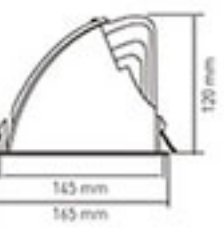

Gerilim : 220 V
Güç : 36 W
Kesim Ölçüsü : 145 mm
Aydınlatma Açısı : 24°-45°
Gövde Rengi : Beyaz
Koli Miktarı : 12 ad

Turkey

Discover the potential

36W COB LED Salyangoz Armatür

RoHS Compliant | CE | ISO 9001 | 30.000 hr | 170mm