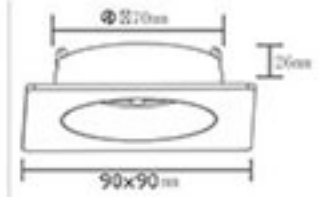

Kesim Ölçüsü : 90 mm
Koli Miktarı : 100 ad

Terra Alüminyum Spot Armatür

RoHS Compliant CE 70mm IP20

Kod	Gövde	Fiyat
AH03-04030	Beyaz	4,00 USD

Kesim Ölçüsü : 70 mm
Koli Miktarı : 100 ad

Terra Alüminyum Spot Armatür