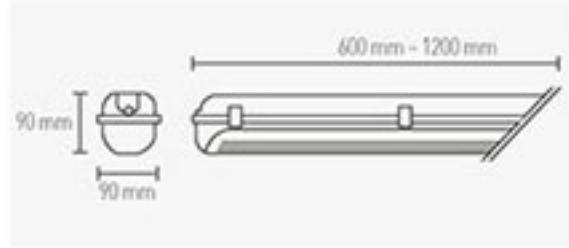

LED Etanj Armatürler

Gövde ABS. Difüzör PC malzemeden üretilmiştir. Klipsler, PC veya opsiyonel olarak paslanmaz olarak üretilir. PCB FR4 malzeme, ledler 2835 kılıf olup, homojen ışık dağılımına sahiptir. Difüzör yüksek ışık geçirgenliğine sahip olup standart opal renkli -isteğe bağlı olarak şeffaf- üretilir. Standart 30 cm kablo çıkışı olup, rekor IP 65 sızdırmazlığa sahiptir. 600 mm - 1200 mm uzunlukta 3000-4000-6500K olarak üretilir. Opsiyonel olarak Dali ve acil kit uygulaması yapılabilir. Askı takımları paslanmaz yay çeliğinden olup, iki adet dübel ve mon vidası pakete dahildir.

Teknik Özellikler

Güç Tüketimi	18 W +/- 5%	36 W +/- 5%
Besleme Gerilimi	AC 100-240 V	AC 100-240 V
Besleme Akımı	0,09 A	0,18 A
Frekans	50-60 Hz	50-60 Hz
Güç Faktörü Düzeltmesi	0,95 Pf	0,95 Pf
Driver Verimliliği	85 %	90 %
Lümen/Watt	90 lm/W	90 lm/W
Aydınlatma Açısı	120 °	120 °
Led Tipi	2,835 mm	2,835 mm
CRI	Ra≥70	Ra≥70
Işık Akısı	1.715 lm	3.553 lm
Çalışma Isısı	-20/+45 °C	-20/+45 °C
IP	IP 65	IP 65
Garanti	2 Yıl	2 Yıl
Led Ömrü	50.000 Hours	50.000 Hours