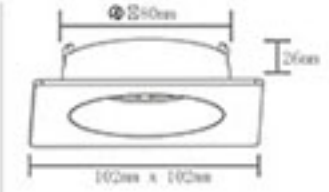

IP20

Kod	Gövde	Fiyat
AH03-04070	Beyaz	7,50 USD

Kesim Ölçüsü : 80 mm
Koli Miktarı : 100 ad

Terra Alüminyum Spot Armatür

IP20

Kod	Gövde	Fiyat
AH03-04080	Beyaz	7,50 USD

Kesim Ölçüsü : 80 mm
Koli Miktarı : 100 ad