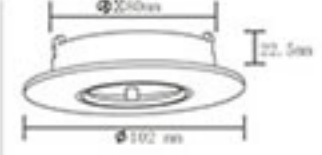

Terra Alüminyum Spot Armatür

IP20

Kod	Gövde	Fiyat
AH03-04070	Beyaz	7,50 USD

Kesim Ölçüsü : 80 mm
Koli Miktarı : 100 ad

Terra Alüminyum Spot Armatür

IP20

Kod	Gövde	Fiyat
AH03-04080	Beyaz	7,50 USD

Kesim Ölçüsü : 80 mm
Koli Miktarı : 100 ad

Terra 8W COB LED Aydınlatma Modül

IP20

Kod	Renk	Fiyat
AH06-00001	3000K	14,50 USD
AH06-00011	4000K	14,50 USD
AH06-00031	6500K	14,50 USD

Gerilim : 220 V
Güç : 8 W
Işık Akısı : 640 lm
Aydınlatma Açısı : 38°
Koli Miktarı : 50 ad

Terra Modüler Aydınlatma Sistemi Nedir?