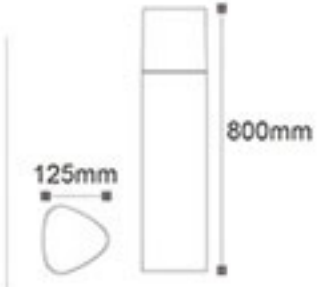

Kod	Kasa	Fiyat
AG36-00062	Siyah	70,00 USD

Kullanılabilir

Ampul Gücü : max. 60 W

Duy Tipi : E27

Koli Miktarı : 4 Ad