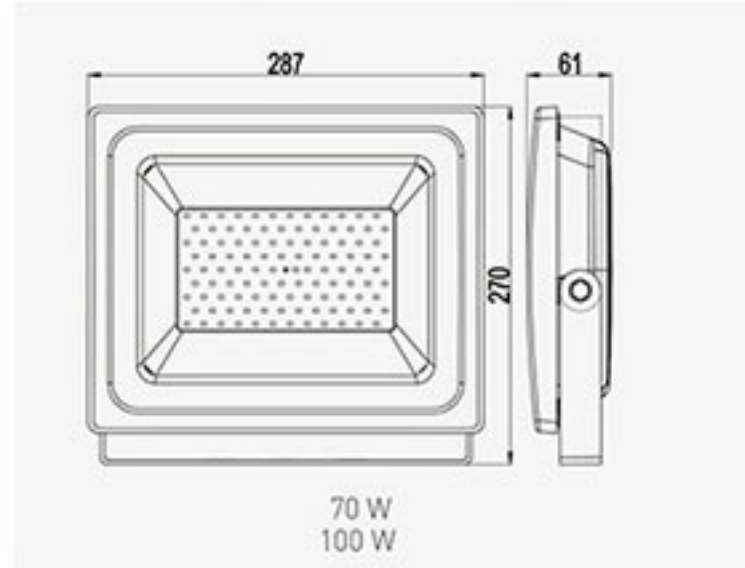

Kod	Renk Isısı	Işık Akısı	Güç	Fiyat
AT61-07002	3000K	6200 lm	70 W	62,00 USD
AT61-07032	6500K	6300lm	70 W	62,00 USD

Koli Miktarı: 5 ad

Kod	Renk Isısı	Işık Akısı	Güç	Fiyat
AT61-09102	3000K	8800 lm	100 W	78,00 USD
AT61-09132	6500K	9000 lm	100 W	78,00 USD

Koli Miktarı: 5 ad