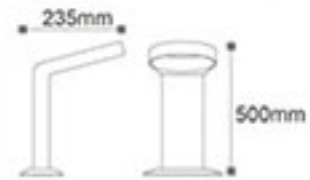

Bahçe Armatürleri

Garden Fixtures

Teras 800 - Bahçe Armatürü

ISO 9001

30.000 hr

IP54

Kod	Renk	Fiyat
AG43-03202	3000K	105,00 USD

Işık Akısı : 520 lm

Gerilim : 220 V

Güç : 6 W

Koli Miktarı : 4 Ad

OSRAM chip

Teras 500 - Bahçe Armatürü

ISO 9001

30.000 hr

IP54

Kod	Renk	Fiyat
AG43-03002	3000K	90,00 USD

Işık Akısı : 520 lm

Gerilim : 220 V

Güç : 6 W

Koli Miktarı : 4 Ad

OSRAM chip

Teras 300 - Bahçe Armatürü

ISO 9001

30.000 hr

IP54

Kod	Renk	Fiyat
AG43-02902	3000K	80,00 USD

Işık Akısı : 520 lm

Gerilim : 220 V

Güç : 6 W

Koli Miktarı : 8 Ad

OSRAM chip