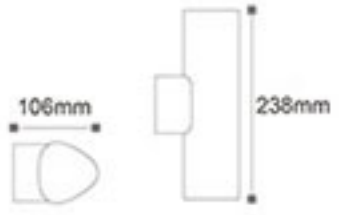

Sirius B - Bahçe Apliği

ISO 9001

30.000 hr

Kod	Renk	Fiyat
AG40-00902	3000K	42,00 USD
İşık Akısı	: 190 lm	
Gerilim	: 220 V	
Güç	: 1 x 3 W	
Koli Miktarı	: 18 Ad	

OSRAM^{Chip}

Sirius 2A - Bahçe Apliği

ISO 9001

30.000 hr

Kod	Renk	Fiyat
AG40-00802	3000K	65,00 USD
İşık Akısı	: 860 lm	
Gerilim	: 220 V	
Güç	: 2 x 5 W	
Koli Miktarı	: 16 Ad	

OSRAM^{Chip}

Sirius A - Bahçe Apliği

ISO 9001

30.000 hr

Kod	Renk	Fiyat
AG40-00702	3000K	50,00 USD
İşık Akısı	: 430 lm	
Gerilim	: 220 V	
Güç	: 1 x 5 W	
Koli Miktarı	: 16 Ad	

OSRAM^{Chip}