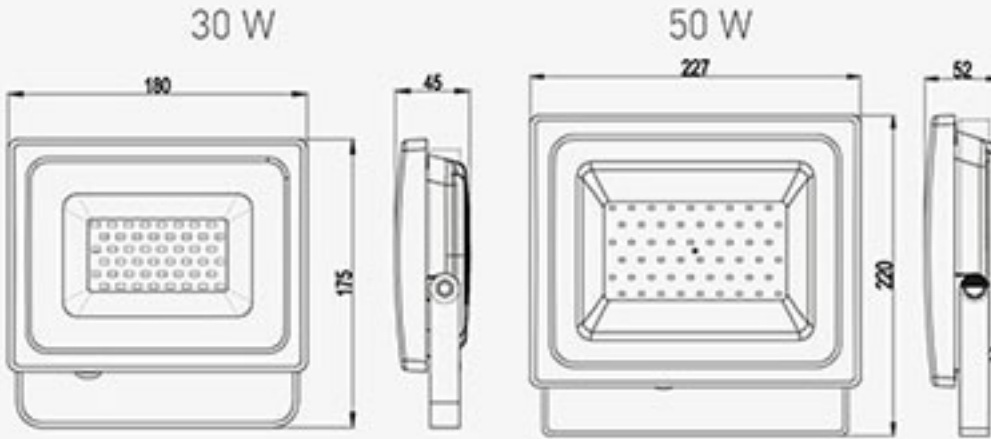

20 W +/- 5%	30 W +/- 5%	50 W +/- 5%
AC 190-240 V	AC 190-240 V	AC 190-240 V
0,099 A	0,136 A	0,23 A
50-60 Hz	50-60 Hz	50-60 Hz
0,9 PF	0,9 PF	0,9 PF
90 lm/W	90 lm/W	90 lm/W
115 °	115 °	115 °
3030 mm	2835 mm	2835 mm
Ra ≥70	Ra ≥70	Ra ≥70
1,800 lm	2700 lm	4,500 lm
-20/+45 °C	-20/+45 °C	-20/+45 °C
IP66	IP66	IP66
2 yıl	2 yıl	2 yıl
50.000 Saat	50.000 Saat	50.000 Saat

Kod	Renk Isısı	Işık Akısı	Güç	Fiyat
AT61-03002	3000K	2650 lm	30 W	26,10 USD
AT61-03032	6500K	2700 lm	30 W	26,10 USD
AT61-03052	Green	-	30 W	26,10 USD

Koli Miktarı: 16 ad

Kod	Renk Isısı	Işık Akısı	Güç	Fiyat
AT61-05002	3000K	4400 lm	50 W	37,80 USD
AT61-05032	6500K	4500 lm	50 W	37,80 USD
AT61-05052	Green	-	50 W	37,80 USD

Koli Miktarı: 10 ad