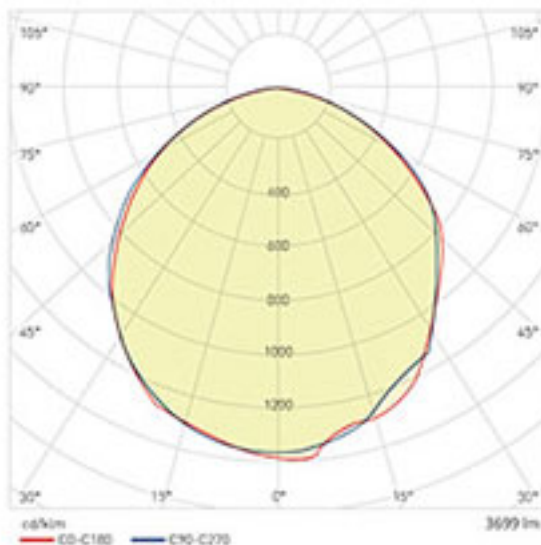

Turkey

Discover the potential

Ürünlerimizin daha yüksek lümenli özel üretim versiyonu için lütfen fiyat sorunuz.