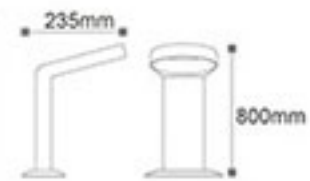

Güç : 6 W

Koli Miktarı : 4 Ad

OSRAM chip

Teras 500 - Bahçe Armatürü

ISO 9001

30.000 hr

IP54

Kod	Renk	Fiyat
AG43-03002	3000K	90,00 USD