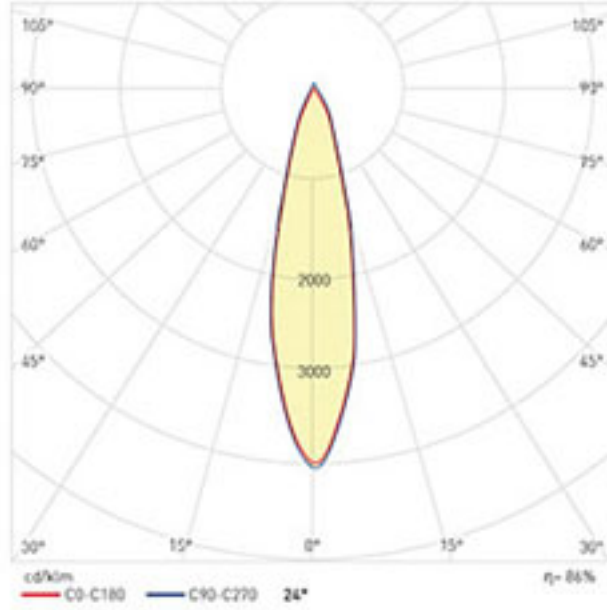

30 W LED Ray Armatürleri

Gövde ve driver kutusu alüminyum enjeksiyon malzemeden olup, yüzey işlemleri yapıldıktan sonra textüre elektrostatik boya ile istenilen renkte boyanabilir. Besleme soketi standart monofaze isteğe bağlı olarak trifaze üretilebilir. Anodize alüminyum reflektör ve yüksek ışık geçirgenliğine sahip 3mm temperli cam ile korunmaktadır. COB led teknolojisi ile hotspot yapmayan homojen ışık dağılımına sahiptir. 24 ve 45 derece standart çıkış açısına sahip olup projeye özel istenilen açıda özel üretim yapılabilir. Mağaza ortamına uygun 3000-4000-5000K 95 ve üzeri CRI değerinde yüksek verimli ledler ile kumas dokuları ve renkleri daha canlı ve göz alıcı gözükecektir.

Teknik Özellikler

Güç Tüketimi	30 W +/- 5%	36 W +/- 5%
Besleme Gerilimi	AC 100-240 V	AC 100-240 V
Besleme Akımı	0,14 A	0,19 A
Frekans	50-60 Hz	50-60 Hz
Güç Faktörü Düzeltmesi	0,98 Pf	0,98 Pf
Driver Verimliliği	90 %	90 %
Lümen/Watt	115 lm/W -	115 lm/W -
Aydınlatma Açısı	24°-45°	24°-45°
Led Tipi	COB 19X19 mm	COB 19X19 mm
Renk Isısı	3000-4000-6500	3000-4000-6500
CRI	Ra≥80-90	Ra≥80-90
Işık Akısı	3,450 lm	4,150 lm
Çalışma Isısı	-20/+50 °C	-20/+50 °C
IP	IP 20	IP 20
Garanti	3 Yıl	3 Yıl
Led Ömrü	50.000 Hours	50.000 Hours

Titreşimsiz sağlıklı ışık: Flicker free

30W COB LED Ray Armatür

Kod	Renk Isısı	G.Rengi	Işık Akısı	Fiyat
AD30-04800	3000K	Beyaz	3300 lm	60,00 USD
AD30-04810	4000K	Beyaz	3350 lm	60,00 USD
AD30-04830	6500K	Beyaz	3450 lm	60,00 USD
AD30-04801	3000K	Siyah	3300 lm	60,00 USD
AD30-04811	4000K	Siyah	3350 lm	60,00 USD
AD30-04831	6500K	Siyah	3450 lm	60,00 USD

Gerilim : 220 V
Güç : 30 W
Aydınlatma Açısı : 24°-45°
Koli Miktarı : 12 ad

Turkey
Discover the potential