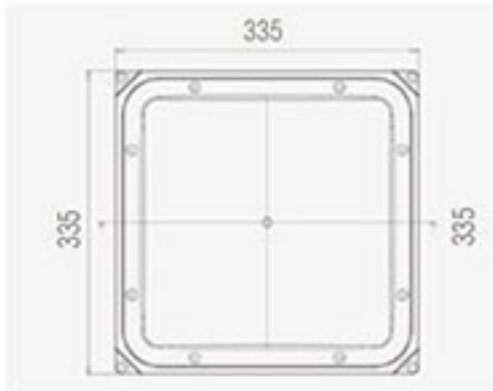

Kod	Güç	Renk Isısı	Işık Akısı	Fiyat
AT38-06000	60 W	3000K	6,000 lm	Lütfen
AT38-06010	60 W	4000K	6,050 lm	Fiyat
AT38-06030	60 W	6500K	6,100 lm	Sorunuz
AT38-07500	75 W	3000K	8,100 lm	
AT38-07510	75 W	4000K	8150 lm	
AT38-07530	75 W	6500K	8,250 lm	
AT38-09000	90 W	3000K	9700 lm	
AT38-09010	90 W	4000K	9750 lm	
AT38-09030	90 W	6500K	9800 lm