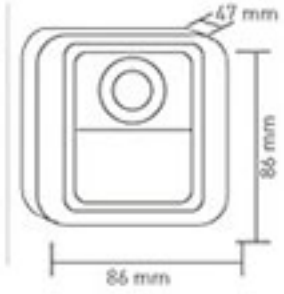

LED Duvar Aplikleri

Wall Lamps

2W AWA Sensörlü Duvar Arm.

RoHS Compliant | CE | IP20

Kod	Renk	Fiyat
AH07-01300	3000K	10,00 USD

Işık Akısı	: 70 lm
Gerilim	: 220 V
Güç	: 2 W
Koli Miktarı	: 50 Ad

2W AWA Sensörlü Duvar Armatürü