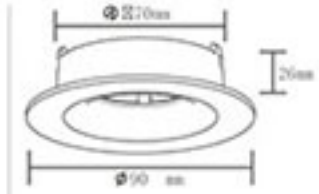

Terra Alüminyum Spot Armatür

RoHS Compliant CE 70mm IP20

Kod	Gövde	Fiyat
AH03-04030	Beyaz	4,00 USD

Kesim Ölçüsü : 70 mm
Koli Miktarı : 100 ad

Terra Alüminyum Spot Armatür

RoHS Compliant CE 70mm IP20

Kod	Gövde	Fiyat
AH03-04040	Beyaz	4,80 USD

Kesim Ölçüsü : 70 mm
Koli Miktarı : 100 ad

Terra Alüminyum Spot Armatür

RoHS Compliant CE 70mm IP20

Kod	Gövde	Fiyat
AH03-04050	Beyaz	4,80 USD

Kesim Ölçüsü : 70 mm
Koli Miktarı : 100 ad

Terra Alüminyum Spot Armatür

RoHS Compliant CE 70mm IP20

Kod	Gövde	Fiyat
AH03-04060	Beyaz	4,80 USD

Kesim Ölçüsü : 70 mm
Koli Miktarı : 100 ad