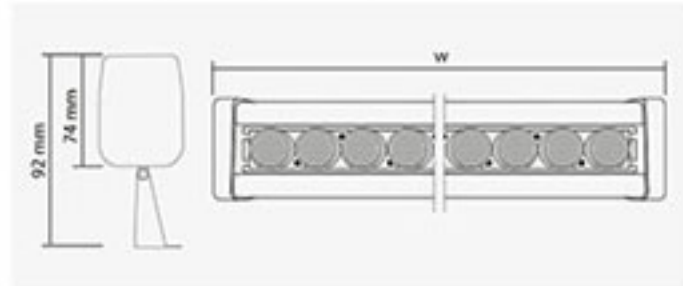

Gövde profili 6063 sensü alüminyum ekstrüzyon üzeri 20 micron eloksal kaplamalı olup atmosferik şartlara uygun max koruma sağlayabilmektedir. Yan kapaklar alüminyum enjeksiyon malzemeden yüzey işlemleri ve kromajlama yapılarak harici ortama dayanıklı elektrostatik toz boya ile boyanmıştır. Sızdırmazlık elemanları TPV malzemeden üretilmiş olup mükemmel izolasyon sağlamaktadır. IP68 super etanj pirinç nikel kablo rekoru basınç dengelenmeli yoğun suyu onleyen tahliye ventili ve kauçuk izoleli besleme kablosu standart ürün özellikleri içerisinde yer almaktadır. 10-30-45 derece standart yüksek ışık geçirgenlikli PMMA lens ve 4mm temperli cam ile cepheler ve objeler için farklı ışık efektleri sunulabilmektedir.

Technical Specifications

Güç Tüketimi	3 W +/- 5%
Besleme Gerilimi	AC 100-240 V
Besleme Akımı	14 mA
Frekans	50-60 Hz
Güç Faktörü Düzeltmesi	0,95 Pf
Driver Verimliliği	85 %
Lümen/Watt	80 lm/W
Aydınlatma Açısı	15°-30°-45°
Led Tipi	3030
CRI	Ra≥70
Işık Akısı	240 lm
Çalışma Isısı	-20/+45 °C
IP	IP 66
Garanti	2 Yıl
Led Ömrü	50.000 Saat
Boyutları (mm) w	120 mm

Kod	Güç	Renk Isısı	Std. Açısı	Fiyat
AT20-00303	3 W	3000K	30°	30,00 USD
AT20-00333	3 W	6500K	30°	30,00 USD
AT20-00343	3 W	Red	30°	33,00 USD
AT20-00353	3 W	Green	30°	33,00 USD
AT20-00363	3 W	Blue	30°	30,00 USD
AT20-00373	3 W	Sarı	30°	30,00 USD
AT20-00383	3 W	Amber	30°	33,00 USD

Koli Miktarı: 12

Kod	Güç	Renk Isısı	Std. Açısı	Fiyat
AT20-00603	6 W	3000K	30°	34,00 USD
AT20-00633	6 W	6500K	30°	34,00 USD
AT20-00643	6 W	Red	30°	37,50 USD
AT20-00653	6 W	Green	30°	37,50 USD
AT20-00663	6 W	Blue	30°	34,00 USD
AT20-00673	6 W	Sarı	30°	34,00 USD
AT20-00683	6 W	Amber	30°	37,50 USD
AT20-00693	6 W	RGB	30°	55,00 USD

Koli Miktarı: 12