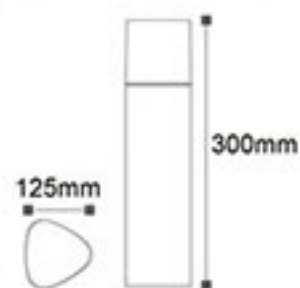

Kod	Kasa	Fiyat
AG36-00032	Siyah	40,00 USD

Kullanılabilir

Ampul Gücü : max. 60 W

Duy Tipi : E27

Koli Miktarı : 8 Ad