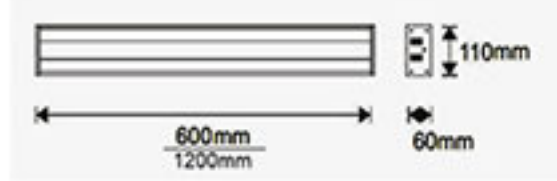

Teknik Özellikler	600 mm	1200 mm	1200 mm	1200 mm
Güç Tüketimi	60 W +/- 5%	60 W +/- 5%	100 W +/- 5%	120 W +/- 5%
Besleme Gerilimi	AC 100-240 V	AC 100-240 V	AC 100-240 V	AC 100-240 V
Besleme Akımı	0,28 A	0,28 A	0,48 A	0,57 A
Frekans	50-60 Hz	50-60 Hz	50-60 Hz	50-60 Hz
Güç Faktörü Düzeltmesi	0,95 PF	0,95 PF	0,95 PF	0,95 PF
Driver Verimliliği	90%	90%	90%	90%
Lümen/Watt	133 lm/W	166 lm/W	140 lm/W	133 lm/W
Aydınlatma Açısı	10°-30°-45°	10°-30°-45°	10°-30°-45°	10°-30°-45°
Led Tipi	3030 mm	3030 mm	3030 mm	3030 mm
CRI	Ra≥70-80	Ra≥70-80	Ra≥70-80	Ra≥70-80
Işık Akısı	8.000 lm	10.000 lm	14.000 lm	16.000 lm
Çalışma Isısı	-20+45 °C	-20+45 °C	-20+45 °C	-20+45 °C
IP	IP65	IP65	IP65	IP65
Garanti	3 Yıl	3 Yıl	3 Yıl	3 Yıl
Led Ömrü	50.000 Saat	50.000 Saat	50.000 Saat	50.000 Saat