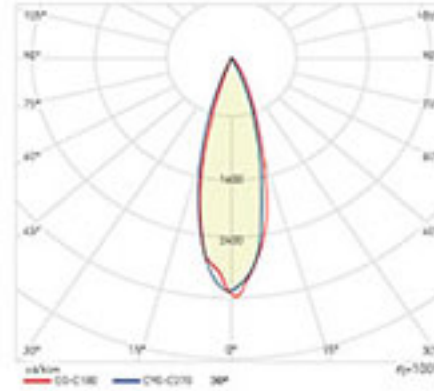

6 W +/- 5%	9 W +/- 5%	12 W +/- 5%	18 W +/- 5%	36 W +/- 5%
AC 100-240 V	AC 100-240 V	AC 100-240 V	AC 100-240 V	AC 100-240 V
27 mA	41 mA	54 mA	82 mA	164 mA
50-60 Hz	50-60 Hz	50-60 Hz	50-60 Hz	50-60 Hz
0,95 Pf	0,95 Pf	0,95 Pf	0,65 Pf	0,65 Pf
85 %	85 %	85 %	90 %	90 %
80 lm/W	80 lm/W	80 lm/W	80 lm/W	80 lm/W
15°-30°-45°	15°-30°-45°	15°-30°-45°	15°-30°-45°	15°-30°-45°
3030	3030	3030	3030	3030
Ra ≥ 70	Ra ≥ 70	Ra ≥ 70	Ra ≥ 70	Ra ≥ 70
480 lm	720 lm	960 lm	1,440 lm	2,880 lm
-20/+45 °C	-20/+45 °C	-20/+45 °C	-20/+45 °C	-20/+45 °C
IP 66	IP 66	IP 66	IP 66	IP 66
2 Yıl	2 Yıl	2 Yıl	2 Yıl	2 Yıl
50.000 Saat	50.000 Saat	50.000 Saat	50.000 Saat	50.000 Saat
180 mm	270 mm	360 mm	500 mm	1000 mm