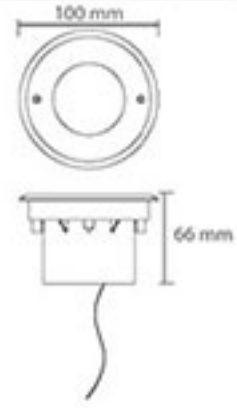

Ölçüler: 100 mm x 66 mm
Gerilim : 220 V
Güc : 1,2 W
Koli Miktarı : 20 ad

LED Gömme Armatür

RoHS Compliant CE 30.000 hr IP67

Kod	Renk	Fiyat
6603-001	Beyaz	30,00 USD
6603-002	Ilk Beyaz	30,00 USD
6603-003	Mavi	30,00 USD
6603-004	Yeşil	30,00 USD
6603-005	Kırmızı	30,00 USD