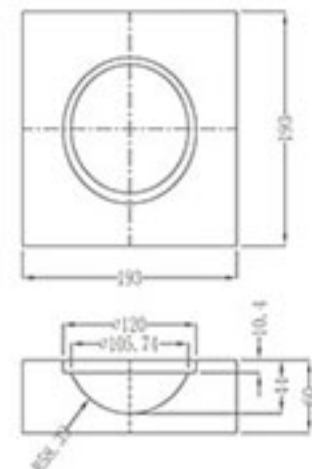

Atölye Tipi LED Armatür

ISO 9001

30.000 hr

IP64

Kod	Renk	Fiyat
AT44-09133	6000K	155,00 USD

Gerilim	: 220 V
Güç	: 100 W
Işık Akısı	: 9000 lm
Watt/Lümen	: 134 lm
Gövde Materyali	: Alüminyum
Koli Miktarı	: 4 ad