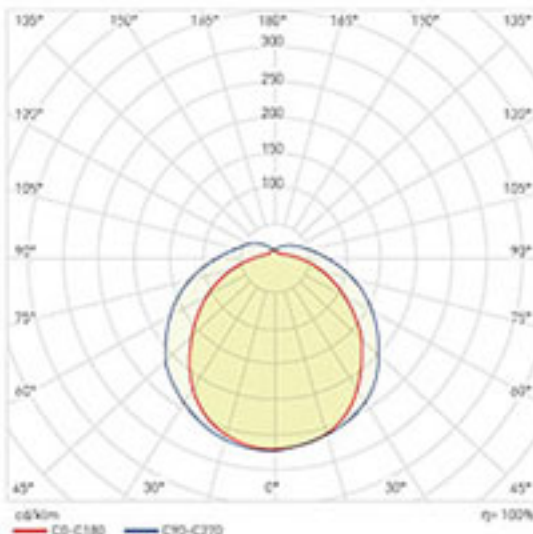

42 W

Kod	Kesim Ölçüsü	Renk Isısı	Işık Akısı	Fiyat
AP16-43100	275 x 1175	3000K	3350 lm	67,00 USD
AP16-43110	275 x 1175	4000K	3450 lm	67,00 USD
AP16-43130	275 x 1175	6500K	3570 lm	67,00 USD

Koli Miktarı: 5 ad

Ürünlerimizin daha yüksek lümenli özel üretim versiyonu için lütfen fiyat sorunuz.