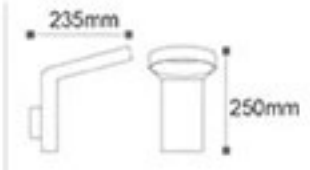

Teras WLA - Bahçe Apliği

ISO 9001

30.000 hr

Kod	Renk	Fiyat
AG43-02702	3000K	72,00 USD

Işık Akısı : 520 lm

Gerilim : 220 V

Güç : 6 W

Koli Miktarı : 8 Ad

OSRAM^{Chip}

Dallas 800 - Bahçe Armatürü

ISO 9001

30.000 hr

Kod	Renk	Fiyat
AG43-02302	3000K	105,00 USD

Işık Akısı : 520 lm

Gerilim : 220 V

Güç : 6 W

Koli Miktarı : 4 Ad

OSRAM^{Chip}

Dallas 500 - Bahçe Armatürü

ISO 9001

30.000 hr

Kod	Renk	Fiyat
AG43-02102	3000K	85,00 USD

Işık Akısı : 520 lm

Gerilim : 220 V

Güç : 6 W

Koli Miktarı : 4 Ad

OSRAM^{Chip}