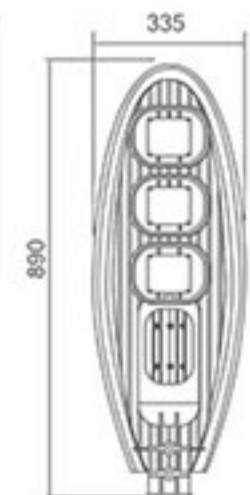

LED Sokak Armatürü

ISO 9001

30.000 hr

IP65

Gövde
Füme

Kod	Renk	Fiyat
AT40-09432	6000K	300,00 USD

Gerilim	: 220 V
Güç	: 150 W
Işık Akısı	: 20100 lm
Watt/Lümen	: 134 lm
Gövde Materyali	: Alüminyum
Koli Miktarı	: 1 ad