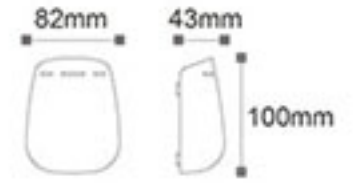

Sirius B - Bahçe Apliği

ISO 9001

30.000 hr

Kod	Renk	Fiyat
AG40-00902	3000K	42,00 USD
İşık Akısı	: 190 lm	
Gerilim	: 220 V	
Güç	: 1 x 3 W	
Koli Miktarı	: 18 Ad	

OSRAM^{Chip}

Sirius 2A - Bahçe Apliği

ISO 9001

30.000 hr

Kod	Renk	Fiyat
AG40-00802	3000K	65,00 USD
İşık Akısı	: 860 lm	
Gerilim	: 220 V	
Güç	: 2 x 5 W	
Koli Miktarı	: 16 Ad	

OSRAM^{Chip}

Sirius A - Bahçe Apliği

ISO 9001

30.000 hr

Kod	Renk	Fiyat
AG40-00702	3000K	50,00 USD
İşık Akısı	: 430 lm	
Gerilim	: 220 V	
Güç	: 1 x 5 W	
Koli Miktarı	: 16 Ad	

OSRAM^{Chip}