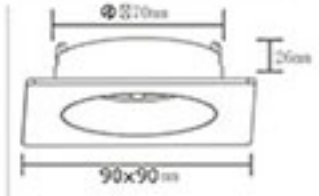

Terra Alüminyum Spot Armatür

RoHS Compliant CE 70mm IP20

Kod	Gövde	Fiyat
AH03-04030	Beyaz	4,00 USD

Kesim Ölçüsü : 70 mm
Koli Miktarı : 100 ad

Terra Alüminyum Spot Armatür

RoHS Compliant CE 70mm IP20

Kod	Gövde	Fiyat
AH03-04040	Beyaz	4,80 USD

Kesim Ölçüsü : 70 mm
Koli Miktarı : 100 ad

Terra Alüminyum Spot Armatür

RoHS Compliant CE 70mm IP20

Kod	Gövde	Fiyat
AH03-04050	Beyaz	4,80 USD

Kesim Ölçüsü : 70 mm
Koli Miktarı : 100 ad

Terra Alüminyum Spot Armatür

RoHS Compliant CE 70mm IP20

Kod	Gövde	Fiyat
AH03-04060	Beyaz	4,80 USD

Kesim Ölçüsü : 70 mm
Koli Miktarı : 100 ad