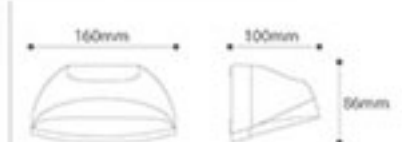

Işık Akısı : 550 lm

Gerilim : 220 V

Güç : 6 W

Koli Miktarı : 12 Ad

OSRAM Chip