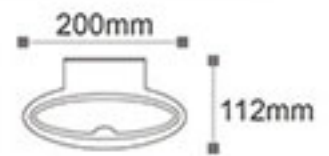

Güç : 9 W

Koli Miktarı : 8 Ad

OSRAM^{Chip}

Norma-B - Bahçe ve Duvar Apliği

RoHS Compliant CE ISO 9001 30.000 hr 120° IP54

Kod	Kasa	Renk	Fiyat
AG40-01402	Siyah	3000K	96,00 USD

Gerilim : 220 V
Güç : 12 W
Işık Akısı : 670 lm
Aydınlatma Açısı : 120°
Koli Miktarı : 8 ad