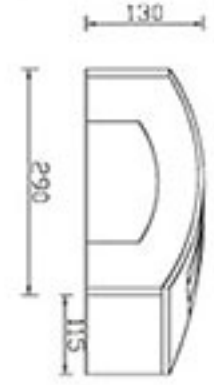

Gövde Özellikleri : Alüminyum enjeksiyon gövde,
üstün kaliteli polikarbonat
materyal.

Bahçe Duvar Aydınlatma Apliği

RoHS Compliant | CE | E27 | IP44

Kod	Fiyat
AG31-00112	26,50 USD

Kullanılabilir

Ampul Gücü : max. 60 W