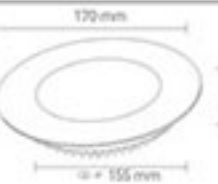

Turkey

Discover the potential

Ürünlerimizin daha yüksek lümenli özel üretim versiyonu için lütfen fiyat sorunuz.

Güç Tüketimi : 220 V
Aydınlatma Açısı : 120°
Power Factor : 0,90 PF

Kod	Kesim Ölçüsü	Güç	Işık Akısı	Renk Isısı	Gövde	Koli Mik.	Fiyat
AP01-00300	65 mm	3 W	255 lm	3000K	Beyaz	40 ad.	3,90 USD
AP01-00310	65 mm	3 W	255 lm	4000K	Beyaz	40 ad.	3,90 USD
AP01-00330	65 mm	3 W	255 lm	6500K	Beyaz	40 ad.	3,90 USD
AP01-00304	65 mm	3 W	255 lm	3000K	Saten	40 ad.	6,80 USD
AP01-00314	65 mm	3 W	255 lm	4000K	Saten	40 ad.	6,80 USD
AP01-00334	65 mm	3 W	255 lm	6500K	Saten	40 ad.	6,80 USD
AP01-00600	105 mm	6 W	510 lm	3000K	Beyaz	40 ad.	5,90 USD
AP01-00610	105 mm	6 W	510 lm	4000K	Beyaz	40 ad.	5,90 USD
AP01-00630	105 mm	6 W	510 lm	6500K	Beyaz	40 ad.	5,90 USD
AP01-00604	105 mm	6 W	510 lm	3000K	Saten	40 ad.	9,50 USD
AP01-00614	105 mm	6 W	510 lm	4000K	Saten	40 ad.	9,50 USD
AP01-00634	105 mm	6 W	510 lm	6500K	Saten	40 ad.	9,50 USD
AP01-00900	130 mm	9 W	765 lm	3000K	Beyaz	40 ad.	7,40 USD
AP01-00910	130 mm	9 W	765 lm	4000K	Beyaz	40 ad.	7,40 USD
AP01-00930	130 mm	9 W	765 lm	6500K	Beyaz	40 ad.	7,40 USD
AP01-00904	130 mm	9 W	765 lm	3000K	Saten	40 ad.	11,80 USD
AP01-00914	130 mm	9 W	765 lm	4000K	Saten	40 ad.	11,80 USD
AP01-00934	130 mm	9 W	765 lm	6500K	Saten	40 ad.	11,80 USD
AP01-01200	155 mm	12 W	1020 lm	3000K	Beyaz	20 ad.	9,20 USD
AP01-01210	155 mm	12 W	1020 lm	4000K	Beyaz	20 ad.	9,20 USD
AP01-01230	155 mm	12 W	1020 lm	6500K	Beyaz	20 ad.	9,20 USD
AP01-01204	155 mm	12 W	1020 lm	3000K	Saten	20 ad.	16,00 USD
AP01-01214	155 mm	12 W	1020 lm	4000K	Saten	20 ad.	16,00 USD
AP01-01234	155 mm	12 W	1020 lm	6500K	Saten	20 ad.	16,00 USD
AP01-01500	175 mm	15 W	1275 lm	3000K	Beyaz	20 ad.	10,50 USD
AP01-01510	175 mm	15 W	1275 lm	4000K	Beyaz	20 ad.	10,50 USD
AP01-01530	175 mm	15 W	1275 lm	6500K	Beyaz	20 ad.	10,50 USD
AP01-01504	175 mm	15 W	1275 lm	3000K	Saten	20 ad.	17,00 USD
AP01-01514	175 mm	15 W	1275 lm	4000K	Saten	20 ad.	17,00 USD
AP01-01534	175 mm	15 W	1275 lm	6500K	Saten	20 ad.	17,00 USD
AP01-01800	205 mm	18 W	1530 lm	3000K	Beyaz	20 ad.	11,40 USD
AP01-01810	205 mm	18 W	1530 lm	4000K	Beyaz	20 ad.	11,40 USD
AP01-01830	205 mm	18 W	1530 lm	6500K	Beyaz	20 ad.	11,40 USD
AP01-01804	205 mm	18 W	1530 lm	3000K	Saten	20 ad.	18,50 USD
AP01-01814	205 mm	18 W	1530 lm	4000K	Saten	20 ad.	18,50 USD
AP01-01834	205 mm	18 W	1530 lm	6500K	Saten	20 ad.	18,50 USD
AP01-02000	220 mm	20 W	1700 lm	3000K	Beyaz	20 ad.	14,50 USD
AP01-02010	220 mm	20 W	1700 lm	4000K	Beyaz	20 ad.	14,50 USD
AP01-02030	220 mm	20 W	1700 lm	6500K	Beyaz	20 ad.	14,50 USD