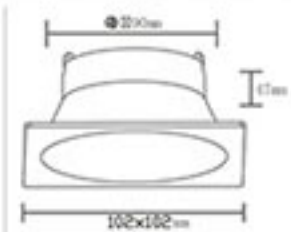

RoHS Compliant CE 90mm IP20

Kod	Gövde	Fiyat
AH03-04010	Beyaz	4,80 USD

Kesim Ölçüsü : 90 mm
Koli Miktarı : 100 ad

RoHS Compliant CE 90mm IP20

Kod	Gövde	Fiyat
AH03-04020	Beyaz	4,80 USD

Kesim Ölçüsü : 90 mm
Koli Miktarı : 100 ad