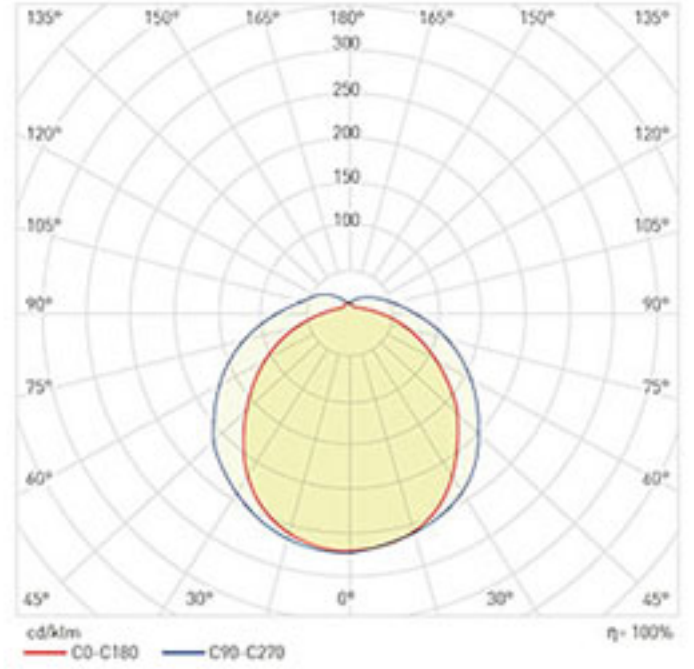

Kod	Renk Isısı	Işık Akısı	Güç	Fiyat
AT61-09402	3000K	13300 lm	150 W	135,00 USD
AT61-09432	6500K	13500 lm	150 W	135,00 USD

Koli Miktarı: 3 ad

Kod	Renk Isısı	Işık Akısı	Güç	Fiyat
AT61-09602	3000K	17500 lm	200 W	200,00 USD
AT61-09632	6500K	18000 lm	200 W	200,00 USD

Koli Miktarı: 3 ad