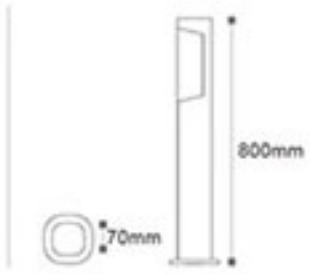

Dallas 800 - Bahçe Armatürü

ISO 9001

30.000 hr

Kod	Renk	Fiyat
AG43-02302	3000K	105,00 USD

Işık Akısı : 520 lm

Gerilim : 220 V

Güç : 6 W

Koli Miktarı : 4 Ad