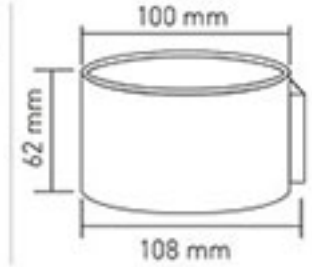

Işık Akısı	: 400 lm
Gerilim	: 220 V
Renk Isısı	: 3000K
Güç	: 8 W
Koli Miktarı	: 30 Ad