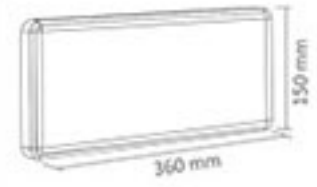

Kod	Fiyat
AC14-00353	9,50 USD

Boyut: 150 mm x 360 mm x 30 mm

Gerilim : 220 V
Güc : 3 W
Koli Miktarı : 20 ad
Özellikler : LED Ampullü, sarj edilebilir, 3 saat yanma süresi, çift yönlü.