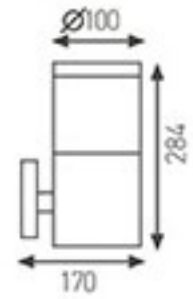

Bahçe Duvar Aydınlatma Apliği

RoHS Compliant CE E27 IP44

Kod	Fiyat
AG31-00104	47,00 USD

Yükseklik: 356 mm

Kullanılabilir

Ampul Gücü : max. 60 W

Duy Tipi : E27

Koli Miktarı : 10 Ad

Gövde Özellikleri : Paslanmaz çelik gövde, üstün kaliteli polikarbonat materyal.

Bahçe Duvar Aydınlatma Apliği

RoHS Compliant CE E27 IP44

Kod	Fiyat
AG31-00114	52,50 USD

Yükseklik: 284 mm

Kullanılabilir

Ampul Gücü : max. 60 W

Duy Tipi : E27

Koli Miktarı : 10 Ad

Gövde Özellikleri : Paslanmaz çelik gövde, üstün kaliteli polikarbonat materyal.

Bahçe Aydınlatma Direk Armatür

RoHS Compliant CE E27 IP44

Kod	Fiyat
AG31-00134	55,00 USD

Yükseklik: 500 mm

Kullanılabilir

Ampul Gücü : max. 60 W

Duy Tipi : E27

Koli Miktarı : 10 Ad

Gövde Özellikleri : Paslanmaz çelik gövde, üstün kaliteli polikarbonat materyal.

Bahçe Aydınlatma Direk Armatür

RoHS Compliant CE E27 IP44

Kod	Fiyat
AG31-00144	60,00 USD

Yükseklik: 800 mm

Kullanılabilir

Ampul Gücü : max. 60 W

Duy Tipi : E27

Koli Miktarı : 8 Ad

Gövde Özellikleri : Paslanmaz çelik gövde, üstün kaliteli polikarbonat materyal.