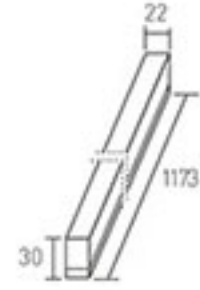

Uzunluk: 1173 mm

Gerilim : 220 V
Güç : 14 W
Işık Akısı : 980 lm
Koli Miktarı : 30 ad

Sensörlü LED Bant Armatür

ISO 9001

30.000 hr

Kod	Renk	Fiyat
AN10-21430	6500 K	18,50 USD

Uzunluk: 1173 mm

Gerilim	: 220 V
Güç	: 14 W
Işık Akısı	: 1360 lm
Koli Miktarı	: 30 ad