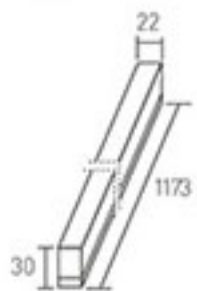

14W LED Bant Armatür

30.000 hr | IP20

Kod	Renk	Fiyat
AN10-01400	3000 K	16,50 USD
AN10-01430	6500 K	16,50 USD

Uzunluk: 1173 mm

Gerilim : 220 V
Güç : 14 W
Işık Akısı : 980 lm
Koli Miktarı : 30 ad