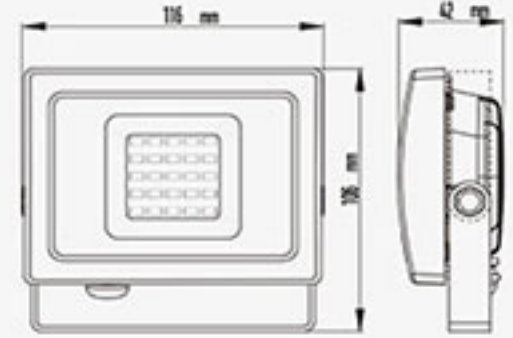

Alüminyum gövde ve çerçeve. Paslanmaz aksesuar. 4mm tamperli cam. Anodize alüminyum reflektör. SMD dizgili yüksek verimli ledler. Driversiz ic, direkt sebeke besleme özelliği ile driver kaynaklı anızaların ortadan kaldırılarak yüksek power factor ve yüksek armatür verimi sunmaktadır. 10 W dan 200 W'a kadar geniş güç ve lümen seçenekleri sunmaktadır.

Technical Specifications

Güç Tüketimi	10 W +/- 5%
Besleme Gerilimi	AC 190-240 V
Besleme Akımı	0,049 A
Frekans	50-60 Hz
Güç Faktörü Düzeltmesi	0,9 PF
Lümen/Watt	90 lm/W
Aydınlatma Açısı	115 °
Led Tipi	2835 mm
CRI	Ra≥70
Işık Akısı	900 lm
Çalışma Isısı	-20/+45 °C
IP	IP66
Garanti	2 yıl
Led Ömrü	50.000 Saat

RoHS Compliant CE ISO 9001 50.000hr IP66 115°

10 W
20 W