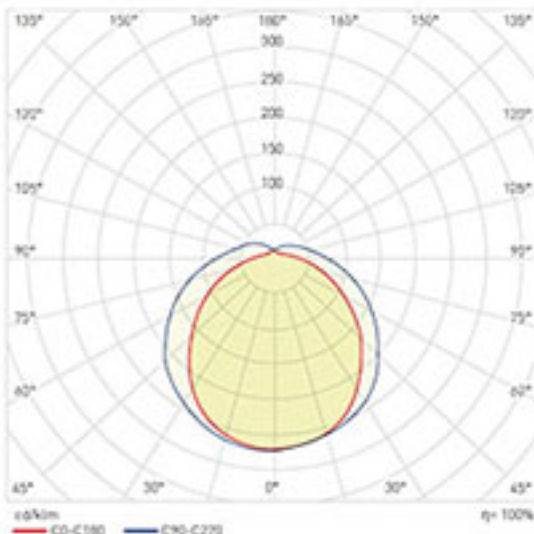

Ürünlerimizin daha yüksek lümenli özel üretim versiyonu için lütfen fiyat sorunuz.