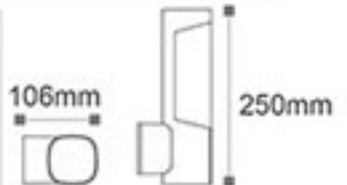

Tarus 500 - Bahçe Armatürü

ISO 9001

Kod	Renk	Fiyat
AG43-01202	3000K	85,00 USD

Işık Akısı : 520 lm

Gerilim : 220 V

Güç : 6 W

Koli Miktarı : 9 Ad

OSRAM^{Chip}

Tarus 300 - Bahçe Armatürü

ISO 9001

Kod	Renk	Fiyat
AG43-01102	3000K	80,00 USD

Işık Akısı : 520 lm

Gerilim : 220 V

Güç : 6 W

Koli Miktarı : 9 Ad

OSRAM^{Chip}

Tarus WLA- Bahçe Apliği

ISO 9001

Kod	Renk	Fiyat
AG43-00902	3000K	80,00 USD

Işık Akısı : 520 lm

Gerilim : 220 V

Güç : 6 W

Koli Miktarı : 16 Ad

OSRAM^{Chip}

Tarus WLS - Sensörlü Bahçe Apliği

ISO 9001

Kod	Renk	Fiyat
AG43-01002	3000K	90,00 USD

Işık Akısı : 520 lm

Gerilim : 220 V

Algılama Açısı : 180°

Güç : 6 W

Koli Miktarı : 16 Ad

OSRAM^{Chip}