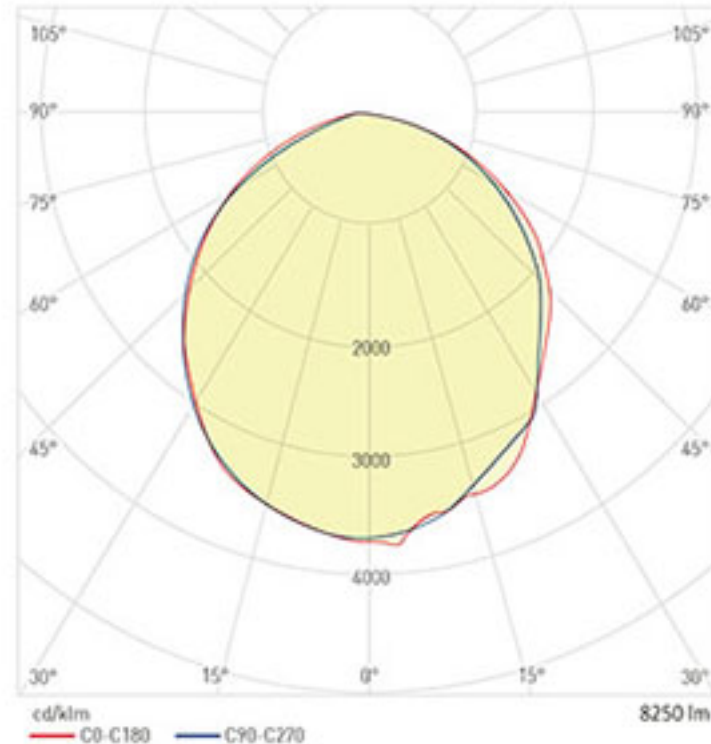

Kod	Güç	Renk Isısı	Işık Akısı	Fiyat
AT38-06000	60 W	3000K	6,000 lm	Lütfen
AT38-06010	60 W	4000K	6,050 lm	Fiyat
AT38-06030	60 W	6500K	6,100 lm	Sorunuz
AT38-07500	75 W	3000K	8,100 lm	
AT38-07510	75 W	4000K	8150 lm	
AT38-07530	75 W	6500K	8,250 lm	
AT38-09000	90 W	3000K	9700 lm	
AT38-09010	90 W	4000K	9750 lm	
AT38-09030	90 W	6500K	9800 lm