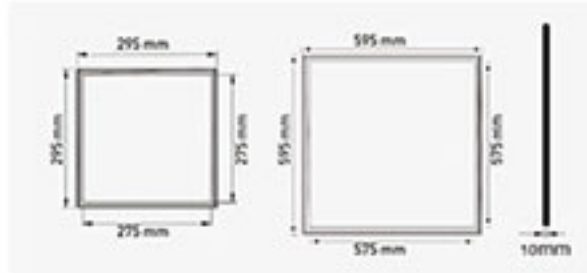

İnce Tip Sıva Altı LED Panel Armatürler

Kaynaklı alüminyum çerçeve yapısı ile yüksek dayanım. İstenilen RAL kodunda çerçeve renk seçeneği. Yüksek kaliteli ve geçirgenlikte PMMA veya PS LPG difüzör seçeneği. Yüksek sıklıktaki verimli led dizilimi ile kamaşma karanlık bölge ve hotspot yapmayan özellikler ile, çeşitli güçlerde ve renk seçenekleriyle geniş bir kullanım seçeneği sunmaktadır. Standart 30-60-120 cm ve özel ebatlarda üretim yapılabilmektedir. DALI, triac dimming ve acil kit uygulaması opsiyoneldir

Technical Specifications	300 X300	600X600	600X600
Güç Tüketimi	15 W +/- 5%	36 W +/- 5%	42 W +/- 5%
Besleme Gerilimi	AC 100-240 V	AC 100-240 V	AC 100-240 V
Besleme Akımı	68 mA	163 mA	190 mA
Frekans	50-60 Hz	50-60 Hz	50-60 Hz
Güç Faktörü Düzeltmesi	0,95 Pf	0,95 Pf	0,95 Pf
Driver Verimliliği	89 %	89 %	89 %
Lümen/Watt	85 lm/W	85 lm/W	85 lm/W
Led Adedi	42 ad	192 ad	192 ad
Aydınlatma Açısı	100°	100°	100°
Led Tipi	2835	2835	2835
CRI	Ra≥80	Ra≥80	Ra≥80
Işık Akısı	1,275 lm	3,060 lm	3,570 lm
Çalışma Isısı	-20/+45 °C	-20/+45 °C	-20/+45 °C
IP	IP 20	IP 20	IP 20
Garanti	2 Yıl	2 Yıl	2 Yıl
Led Ömrü	50.000 Saat	50.000 Saat	50.000 Saat

Turkey
Discover the potential

15 W

Kod	Kesim Ölçüsü	Renk Isısı	Işık Akısı	Fiyat
AP16-23300	275 x 275	3000K	1235 lm	28,00 USD
AP16-23310	275 x 275	4000K	1250 lm	28,00 USD
AP16-23330	275 x 275	6500K	1300 lm	28,00 USD

Koli Miktarı: 10 ad

36 W

Kod	Kesim Ölçüsü	Renk Isısı	Işık Akısı	Fiyat
AP16-26600	575 x 575	3000K	2900 lm	50,00 USD
AP16-26610	575 x 575	4000K	3000 lm	50,00 USD
AP16-26630	575 x 575	6500K	3060 lm	50,00 USD

Koli Miktarı: 5 ad

42 W

Kod	Kesim Ölçüsü	Renk Isısı	Işık Akısı	Fiyat
AP16-46600	575 x 575	3000K	3350 lm	56,00 USD
AP16-46610	575 x 575	4000K	3450 lm	56,00 USD
AP16-46630	575 x 575	6500K	3570 lm	56,00 USD

Koli Miktarı: 5 ad