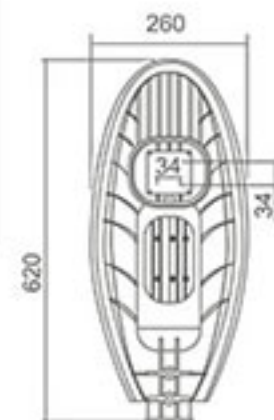

Koli Miktarı: 6

LED Sokak Armatürü

ISO 9001

30.000 hr

IP65

Gövde
Füme

Kod	Renk	Fiyat
AT40-05032	6000K	93,00 USD

Gerilim	: 220 V
Güç	: 50 W
Işık Akısı	: 6700 lm
Watt/Lümen	: 134 lm
Gövde Materyali	: Alüminyum
Koli Miktarı	: 1 ad