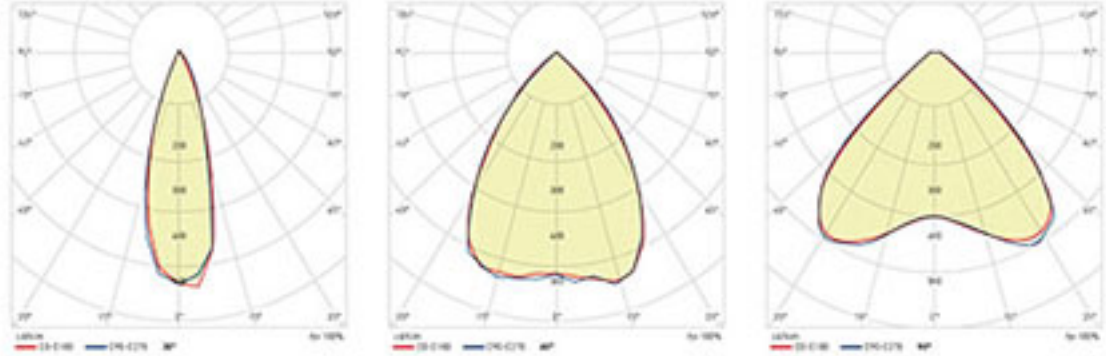

Teknik Özellikler	600 mm	1200 mm	1200 mm	1200 mm
Güç Tüketimi	60 W +/- 5%	60 W +/- 5%	100 W +/- 5%	120 W +/- 5%
Besleme Gerilimi	AC 100-240 V	AC 100-240 V	AC 100-240 V	AC 100-240 V
Besleme Akımı	0,28 A	0,28 A	0,48 A	0,57 A
Frekans	50-60 Hz	50-60 Hz	50-60 Hz	50-60 Hz
Güç Faktörü Düzeltmesi	0,95 PF	0,95 PF	0,95 PF	0,95 PF
Driver Verimliliği	90%	90%	90%	90%
Lümen/Watt	133 lm/W	166 lm/W	140 lm/W	133 lm/W
Aydınlatma Açısı	10°-30°-45°	10°-30°-45°	10°-30°-45°	10°-30°-45°
Led Tipi	3030 mm	3030 mm	3030 mm	3030 mm
CRI	Ra≥70-80	Ra≥70-80	Ra≥70-80	Ra≥70-80
Işık Akısı	8.000 lm	10.000 lm	14.000 lm	16.000 lm
Çalışma Isısı	-20+45 °C	-20+45 °C	-20+45 °C	-20+45 °C
IP	IP65	IP65	IP65	IP65
Garanti	3 Yıl	3 Yıl	3 Yıl	3 Yıl
Led Ömrü	50.000 Saat	50.000 Saat	50.000 Saat	50.000 Saat