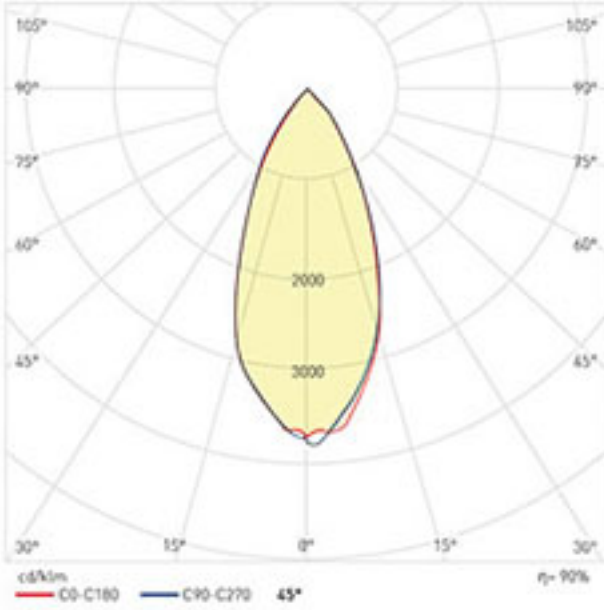

30 W LED Ray Armatürleri

Gövde ve driver kutusu alüminyum enjeksiyon malzemeden olup, yüzey işlemleri yapıldıktan sonra textüre elektrostatik boya ile istenilen renkte boyanabilir. Besleme soketi standart monofaze isteğe bağlı olarak trifaze üretilebilir. Anodize alüminyum reflektör ve yüksek ışık geçirgenliğine sahip 3mm temperli cam ile korunmaktadır. COB led teknolojisi ile hotspot yapmayan homojen ışık dağılımına sahiptir. 24 ve 45 derece standart çıkış açısına sahip olup projeye özel istenilen açıda özel üretim yapılabilir. Mağaza ortamına uygun 3000-4000-5000K 95 ve üzeri CRI değerinde yüksek verimli ledler ile kumas dokuları ve renkleri daha canlı ve göz alıcı gözükecektir.

Teknik Özellikler

Güç Tüketimi	30 W +/- 5%	36 W +/- 5%
Besleme Gerilimi	AC 100-240 V	AC 100-240 V
Besleme Akımı	0,14 A	0,19 A
Frekans	50-60 Hz	50-60 Hz
Güç Faktörü Düzeltmesi	0,98 Pf	0,98 Pf
Driver Verimliliği	90 %	90 %
Lümen/Watt	115 lm/W -	115 lm/W -
Aydınlatma Açısı	24°-45°	24°-45°
Led Tipi	COB 19X19 mm	COB 19X19 mm
Renk Isısı	3000-4000-6500	3000-4000-6500
CRI	Ra≥80-90	Ra≥80-90
Işık Akısı	3,450 lm	4,150 lm
Çalışma Isısı	-20/+50 °C	-20/+50 °C
IP	IP 20	IP 20
Garanti	3 Yıl	3 Yıl
Led Ömrü	50.000 Hours	50.000 Hours

Titreşimsiz sağlıklı ışık: Flicker free

30W COB LED Ray Armatür

Kod	Renk Isısı	G.Rengi	Işık Akısı	Fiyat
AD30-04800	3000K	Beyaz	3300 lm	60,00 USD
AD30-04810	4000K	Beyaz	3350 lm	60,00 USD
AD30-04830	6500K	Beyaz	3450 lm	60,00 USD
AD30-04801	3000K	Siyah	3300 lm	60,00 USD
AD30-04811	4000K	Siyah	3350 lm	60,00 USD
AD30-04831	6500K	Siyah	3450 lm	60,00 USD

Gerilim : 220 V
Güç : 30 W
Aydınlatma Açısı : 24°-45°
Koli Miktarı : 12 ad

Turkey
Discover the potential