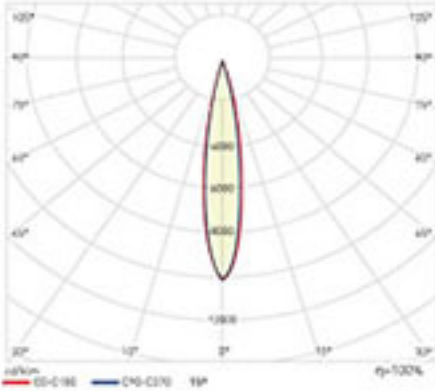

6 W +/- 5%	9 W +/- 5%	12 W +/- 5%	18 W +/- 5%	36 W +/- 5%
AC 100-240 V	AC 100-240 V	AC 100-240 V	AC 100-240 V	AC 100-240 V
27 mA	41 mA	54 mA	82 mA	164 mA
50-60 Hz	50-60 Hz	50-60 Hz	50-60 Hz	50-60 Hz
0,95 Pf	0,95 Pf	0,95 Pf	0,65 Pf	0,65 Pf
85 %	85 %	85 %	90 %	90 %
80 lm/W	80 lm/W	80 lm/W	80 lm/W	80 lm/W
15°-30°-45°	15°-30°-45°	15°-30°-45°	15°-30°-45°	15°-30°-45°
3030	3030	3030	3030	3030
Ra ≥ 70	Ra ≥ 70	Ra ≥ 70	Ra ≥ 70	Ra ≥ 70
480 lm	720 lm	960 lm	1,440 lm	2,880 lm
-20/+45 °C	-20/+45 °C	-20/+45 °C	-20/+45 °C	-20/+45 °C
IP 66	IP 66	IP 66	IP 66	IP 66
2 Yıl	2 Yıl	2 Yıl	2 Yıl	2 Yıl
50.000 Saat	50.000 Saat	50.000 Saat	50.000 Saat	50.000 Saat
180 mm	270 mm	360 mm	500 mm	1000 mm