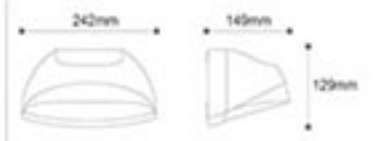

Işık Akısı : 1020 lm

Gerilim : 220 V

Güç : 12 W

Koli Miktarı : 8 Ad

OSRAM Chip