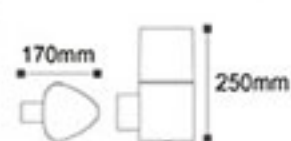

Kod	Kasa	Fiyat
AG36-00002	Siyah	59,00 USD