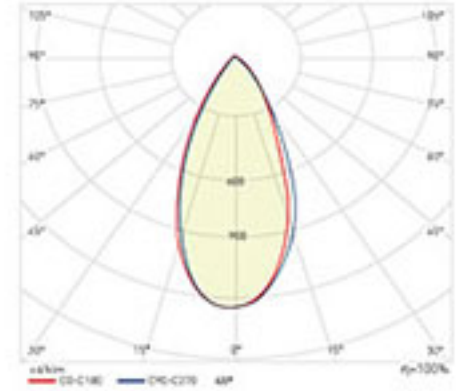

6 W +/- 5%	9 W +/- 5%	12 W +/- 5%	18 W +/- 5%	36 W +/- 5%
AC 100-240 V	AC 100-240 V	AC 100-240 V	AC 100-240 V	AC 100-240 V
27 mA	41 mA	54 mA	82 mA	164 mA
50-60 Hz	50-60 Hz	50-60 Hz	50-60 Hz	50-60 Hz
0,95 Pf	0,95 Pf	0,95 Pf	0,65 Pf	0,65 Pf
85 %	85 %	85 %	90 %	90 %
80 lm/W	80 lm/W	80 lm/W	80 lm/W	80 lm/W
15°-30°-45°	15°-30°-45°	15°-30°-45°	15°-30°-45°	15°-30°-45°
3030	3030	3030	3030	3030
Ra ≥ 70	Ra ≥ 70	Ra ≥ 70	Ra ≥ 70	Ra ≥ 70
480 lm	720 lm	960 lm	1,440 lm	2,880 lm
-20/+45 °C	-20/+45 °C	-20/+45 °C	-20/+45 °C	-20/+45 °C
IP 66	IP 66	IP 66	IP 66	IP 66
2 Yıl	2 Yıl	2 Yıl	2 Yıl	2 Yıl
50.000 Saat	50.000 Saat	50.000 Saat	50.000 Saat	50.000 Saat
180 mm	270 mm	360 mm	500 mm	1000 mm