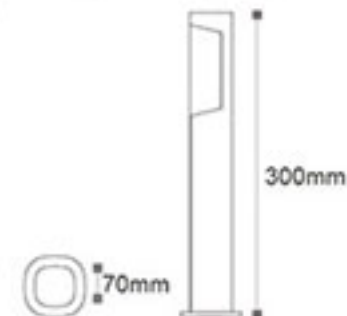

Tarus 500 - Bahçe Armatürü

ISO 9001

Kod	Renk	Fiyat
AG43-01202	3000K	85,00 USD

Işık Akısı : 520 lm

Gerilim : 220 V

Güç : 6 W

Koli Miktarı : 9 Ad

OSRAM^{Chip}

Tarus 300 - Bahçe Armatürü

ISO 9001

Kod	Renk	Fiyat
AG43-01102	3000K	80,00 USD

Işık Akısı : 520 lm

Gerilim : 220 V

Güç : 6 W

Koli Miktarı : 9 Ad

OSRAM^{Chip}

Tarus WLA- Bahçe Apliği

ISO 9001

Kod	Renk	Fiyat
AG43-00902	3000K	80,00 USD

Işık Akısı : 520 lm

Gerilim : 220 V

Güç : 6 W

Koli Miktarı : 16 Ad

OSRAM^{Chip}

Tarus WLS - Sensörlü Bahçe Apliği

ISO 9001

Kod	Renk	Fiyat
AG43-01002	3000K	90,00 USD

Işık Akısı : 520 lm

Gerilim : 220 V

Algılama Açısı : 180°

Güç : 6 W

Koli Miktarı : 16 Ad

OSRAM^{Chip}