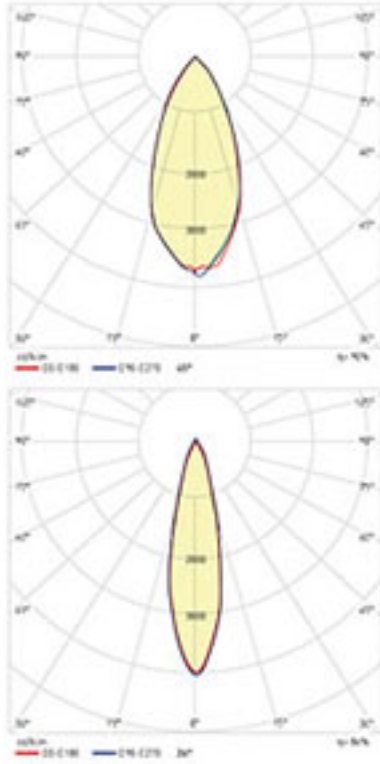

30 W LED Salyangoz Armatürleri

Gövde ve driver kutusu alüminyum enjeksiyon malzemedendir olup, yüzey işlemleri yapıldıktan sonra textüre elektrostatik boya ile istenilen renkte boyanabilir. Besleme soketi standart monofaze isteğe bağlı olarak trifaze üretilebilir. Anodize alüminyum reflektör ve yüksek ışık geçirgenliğine sahip 3mm temperli cam ile korunmaktadır. COB led teknolojisi ile hotspot yapmayan homojen ışık dağılımına sahiptir. 24 ve 45 derece standart çıkış açısına sahip olup projeye özel istenilen açıda özel üretim yapılabilir. Mağaza ortamına uygun 3000-4000-5000K 95 ve üzeri CRI değerinde yüksek verimli ledler ile kumaş dokuları ve renkleri daha canlı ve göz alıcı gözükür.

Teknik Özellikler

Güç Tüketimi	30 W +/- 5%	36 W +/- 5%
Besleme Gerilimi	AC 100-240 V	AC 100-240 V
Besleme Akımı	0,14 A	0,19 A
Frekans	50-60 Hz	50-60 Hz
Güç Faktörü Düzeltmesi	0,98 Pf	0,98 Pf
Driver Verimliliği	90 %	90 %
Lümen/Watt	115 lm/W	115 lm/W -
Aydınlatma Açısı	24°-45°	24°-45°
Led Tipi	COB 19X19 mm	COB 19X19 mm
Renk Isısı	3000-4000-6500	3000-4000-6500
CRI	Ra≥80-90	Ra≥80-90
Işık Akısı	3,450 lm	4,150 lm
Çalışma Isısı	-20/+50 °C	-20/+50 °C
IP	IP 20	IP 20
Garanti	3 Yıl	3 Yıl
Led Ömrü	50.000 Hours	50.000 Hours

Titreşimsiz sağlıklı ışık: Flicker free

30W COB LED Salyangoz Armatür

OSRAM
CHIP & DRIVER

Kod	Renk Isısı	Işık Akısı	Fiyat
AD36-00600	3000K	3350 lm	85,00 USD
AD36-00610	4000K	3400 lm	85,00 USD
AD36-00630	6500K	3450 lm	85,00 USD

Gerilim : 220 V
Güç : 30 W
Aydınlatma Açısı : 24°-45°
Gövde Rengi : Beyaz
Koli Miktarı : 12 ad

Turkey

Discover the potential

36W COB LED Salyangoz Armatür

OSRAM
CHIP & DRIVER

Kod	Renk Isısı	Işık Akısı	Fiyat
AD36-01300	3000K	4000 lm	73,00 USD
AD36-01310	4000K	4050 lm	73,00 USD
AD36-01330	6500K	4150 lm	73,00 USD