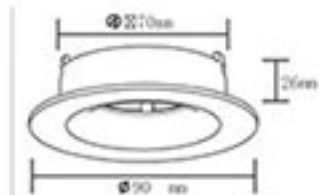

Kesim Ölçüsü : 70 mm
Koli Miktarı : 100 ad

Terra Alüminyum Spot Armatür

RoHS Compliant CE 70mm IP20

Kod	Gövde	Fiyat
AH03-04060	Beyaz	4,80 USD

Kesim Ölçüsü : 70 mm
Koli Miktarı : 100 ad

Terra Alüminyum Spot Armatür