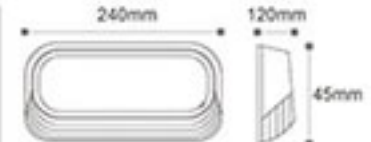

Işık Akısı : 1100 lm

Gerilim : 220 V

Güç : 10 W

Koli Miktarı : 8 Ad

OSRAM Chip